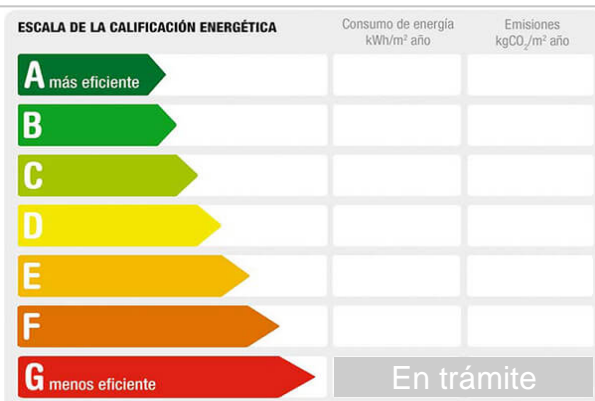

**M<sup>2</sup> construidos:** 100      **útiles:** 90      **Terraza(s):** 1  
**Dormitorios:** 3      **Baños:** 1      **Exterior/Interior:** exterior

**Descripción:**

TORRES QUEVEDO, 3 HABITACIONES, 1 BAÑO, REFORMA INTEGRAL, ASCENSOR, CALEFACCION DE GAS NATURAL, 2 PATIOS COMUNITARIOS, ELECTRODOMESTICOS, POSIBILIDAD DE MUEBLES, TERRAZA DE 25 METROS, 30 METROS DE COMEDOR, SUELO DE TARIMA, 60 EUROS DE COMUNIDAD, AGUA Y COMUNIDAD INCLUIDA