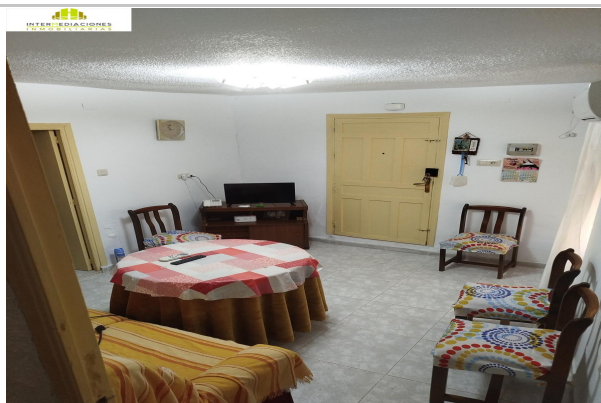

Referencia: **1657-1657**

Tipo inmueble: Casa

Operación: Venta

Precio: **85.000 €**

Estado: Buen estado

Población: Liétor

Provincia: Albacete

Cod. postal: 02410

Zona: Centro

M² construidos: 240	Suelo de: gres	útiles: 220
Aire acondicionado: frío/calor	Dormitorios: 5	Baños: 2
Exterior/Interior: exterior	Armarios: 5	

Descripción:

CASA EN LIETOR, 5 HABITACIONES, 2 BAÑOS, AMUEBLADO, AIRE ACONDICIONADO EN EL SALON, SUELO DE GRES, 3 ALTURAS, PATIO COMUNITARIO