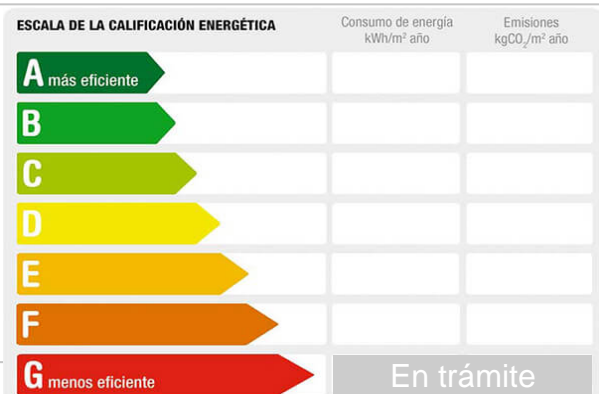

M² construidos: 130

Suelo de: gres

útiles: 120

Metros de parcela: 2000

Garajes: 1

Dormitorios: 3

Baños: 1

Descripción:

PARCELA PARAJE VADILLO, 120 METROS DE VIVIENDA, 2000 METROS DE PARCELA, 3 HABITACIONES, 1 BAÑO, AGUA DE POZOS MUNICIPALES, CHIMENEA, TRASTERO, MUEBLES, ELECTRODOMESTICOS, GARAJE