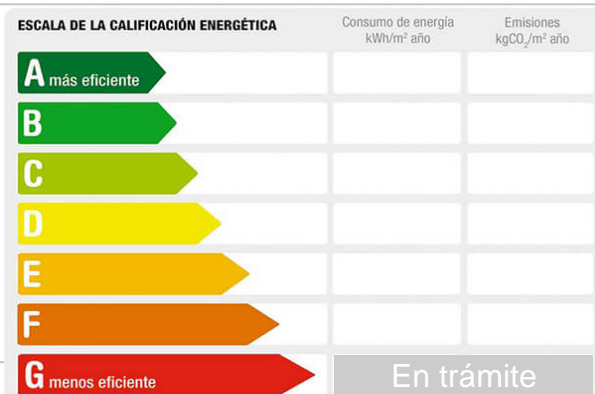

Referencia: **1542-1542**
 Tipo inmueble: Piso
 Operación: Venta
 Precio: **70.000 €**
 Estado: Buen estado

Población: Tobarra
 Provincia: Albacete
 Cod. postal: 02500
 Zona: Centro

M² construidos: 190

Suelo de: terrazo